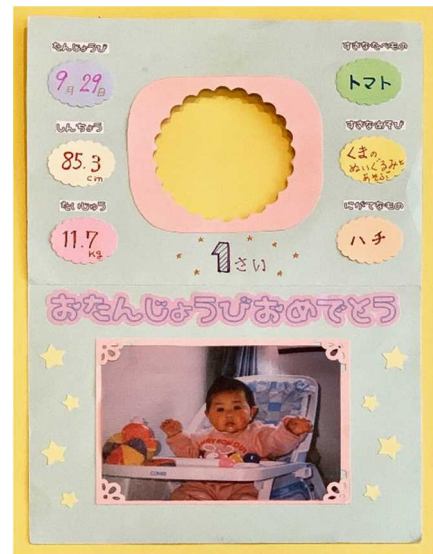

## お誕生カードづくり

支援センターでは、毎月誕生カードづくりを行っています。

お子さま1人につき年1回の予約制となっておりますので、誕生日が近づいてきているお子さまの記念にいかがですか

- 日 時 2021年6月11日(金)
- 対 象 0～2歳の幼児と保護者
- 場 所 子育て支援センター
- 参加費 無料
- 定 員 4組

申 込 6月2日(水)～ 6月4日(金) こどもセンターまで

tetteでは、イベントの開催にあたり、新型コロナ感染防止対策につとめています。  
なお、感染状況によっては延期または中止になる場合があります。